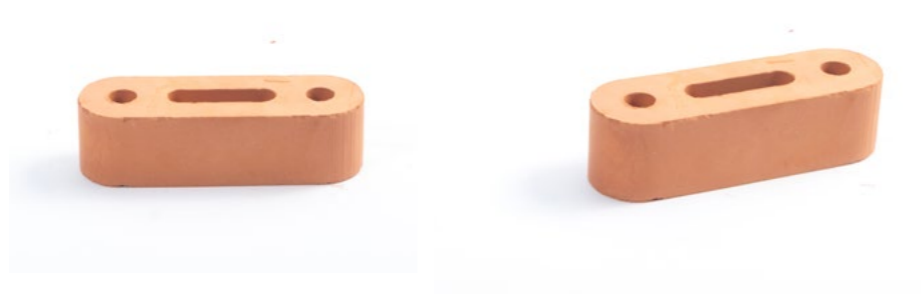

NODO

195X60X50

85 Pieces per 1 m²

Teracotta

NEO
TERA
COTTA
SEPE
RA
TOR

NEO
TERA
COTTA
SEPE
RATOR

NEO
CERAMICA

Neo Seramik Cam San. Ltd. Şti.