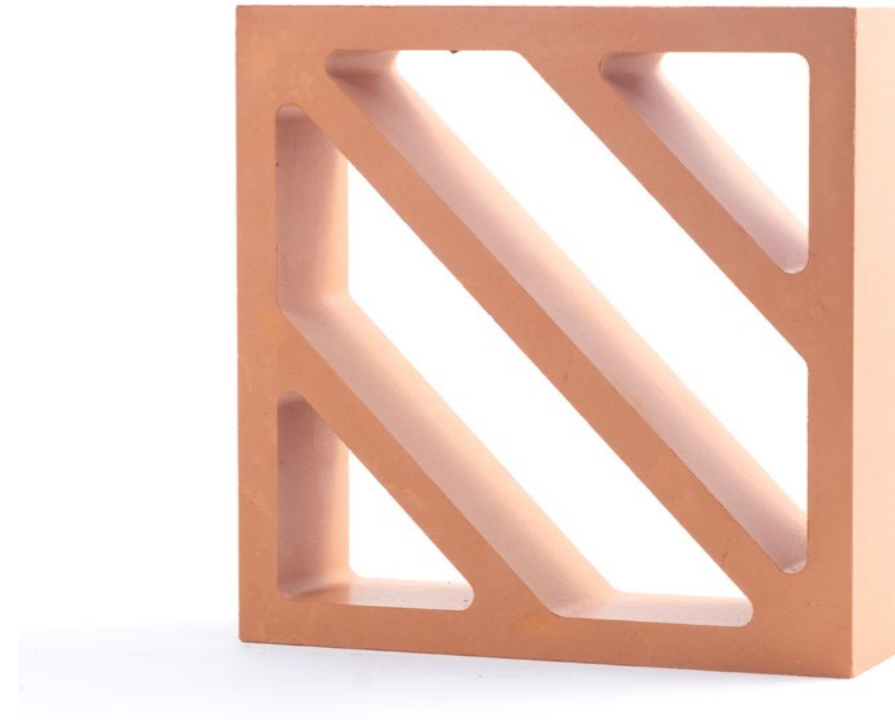

Teracotta

NEO
TERA
COTTA
SEPE
RATOR

PAYANDA

300x220x85

15 Pieces per 1 m²

Teracotta

NEO
TERRA
COTTA
SEPE
RATOR

RITIM